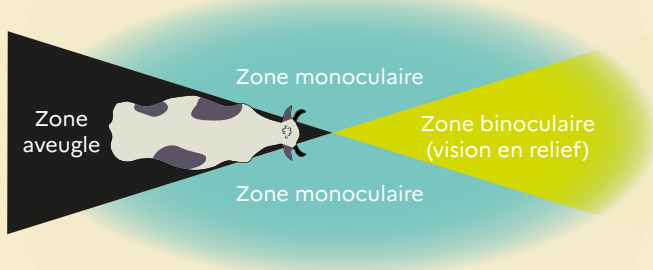

Auteur principal : Chaire BEA

Contributeurs : Amandine Rave, Alice de Boyer des Roches

Infographie : Ilann Adjedj

DOI : 10.5281/zenodo.12800459

<https://chaire-bea.vetagro-sup.fr>

Mars 2022

Tout savoir sur la vache laitière !

Venez découvrir en images les principales caractéristiques de Marguerite, notre vache laitière !

Capacités sensorielles

Vue

Leur champ visuel est **panoramique** (vision à 300°).

Elles sont myopes, leur vue proche est nette et leur **vue lointaine floue**

Le **pavillon de leur oreille est orientable** ce qui leur permet de localiser les sons

Odorat

Elles disposent d'**odorat très fin** qu'elles utilisent pour la **communication** (*via des phéromones*) et l'**exploration** (*reconnaissance des congénères, de l'éleveur, interactions sexuelles...*)